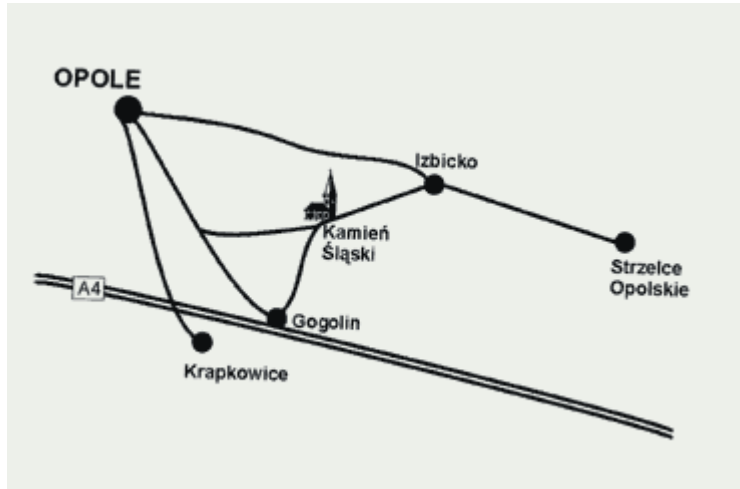

BIOETHICISTS in CENTRAL EUROPE (BCE)

„Der bioethische Dialog in der Gesellschaft“

Gross Stein (Kamień Śląski) liegt in der Gemeinde Gogolin im Kreis Krappitz (Krapkowice) in der Wojewodschaft Oppeln (Opole) zwischen Oppeln (Opole) und Gross Strehlitz (Strzelce Opolskie).

Von der Autobahn A 4 (sowohl vom Westen als auch vom Osten kommend) abfahren bei der Ausfahrt „Gogolin / Krapkowice“, dann in Richtung „Gogolin“, der Beschilderung „Kamien Slaski“ folgen.

Von der Schnellstraße „Oppeln – Groß Strehlitz“ (Opole – Strzelce Opolskie) kommend bei der einzigen Ampel in Stubendorf (Izbicko) gemäß der Beschilderung „Kamien Slaski“ abbiegen (von Oppeln kommend nach rechts; von Groß Strehlitz kommend nach links). Anschließend der Beschilderung „Kamien Slaski“ folgen.

Impressum

Universität Wien
Katholisch-Theologische Fakultät
Institut für Moraltheologie
1010 Wien, Schenkenstraße 8-10
Tel. +43 1 4277-309 01, Fax +43 1 4277-9 309

E-Mail: moraltheologie@univie.ac.at

Web: www.univie.ac.at/moraltheologie/

22. bis 24. Oktober 2010

Aula der Katholisch-Theologischen
Fakultät OPPELN/ Schloss Gross Stein,
Polen